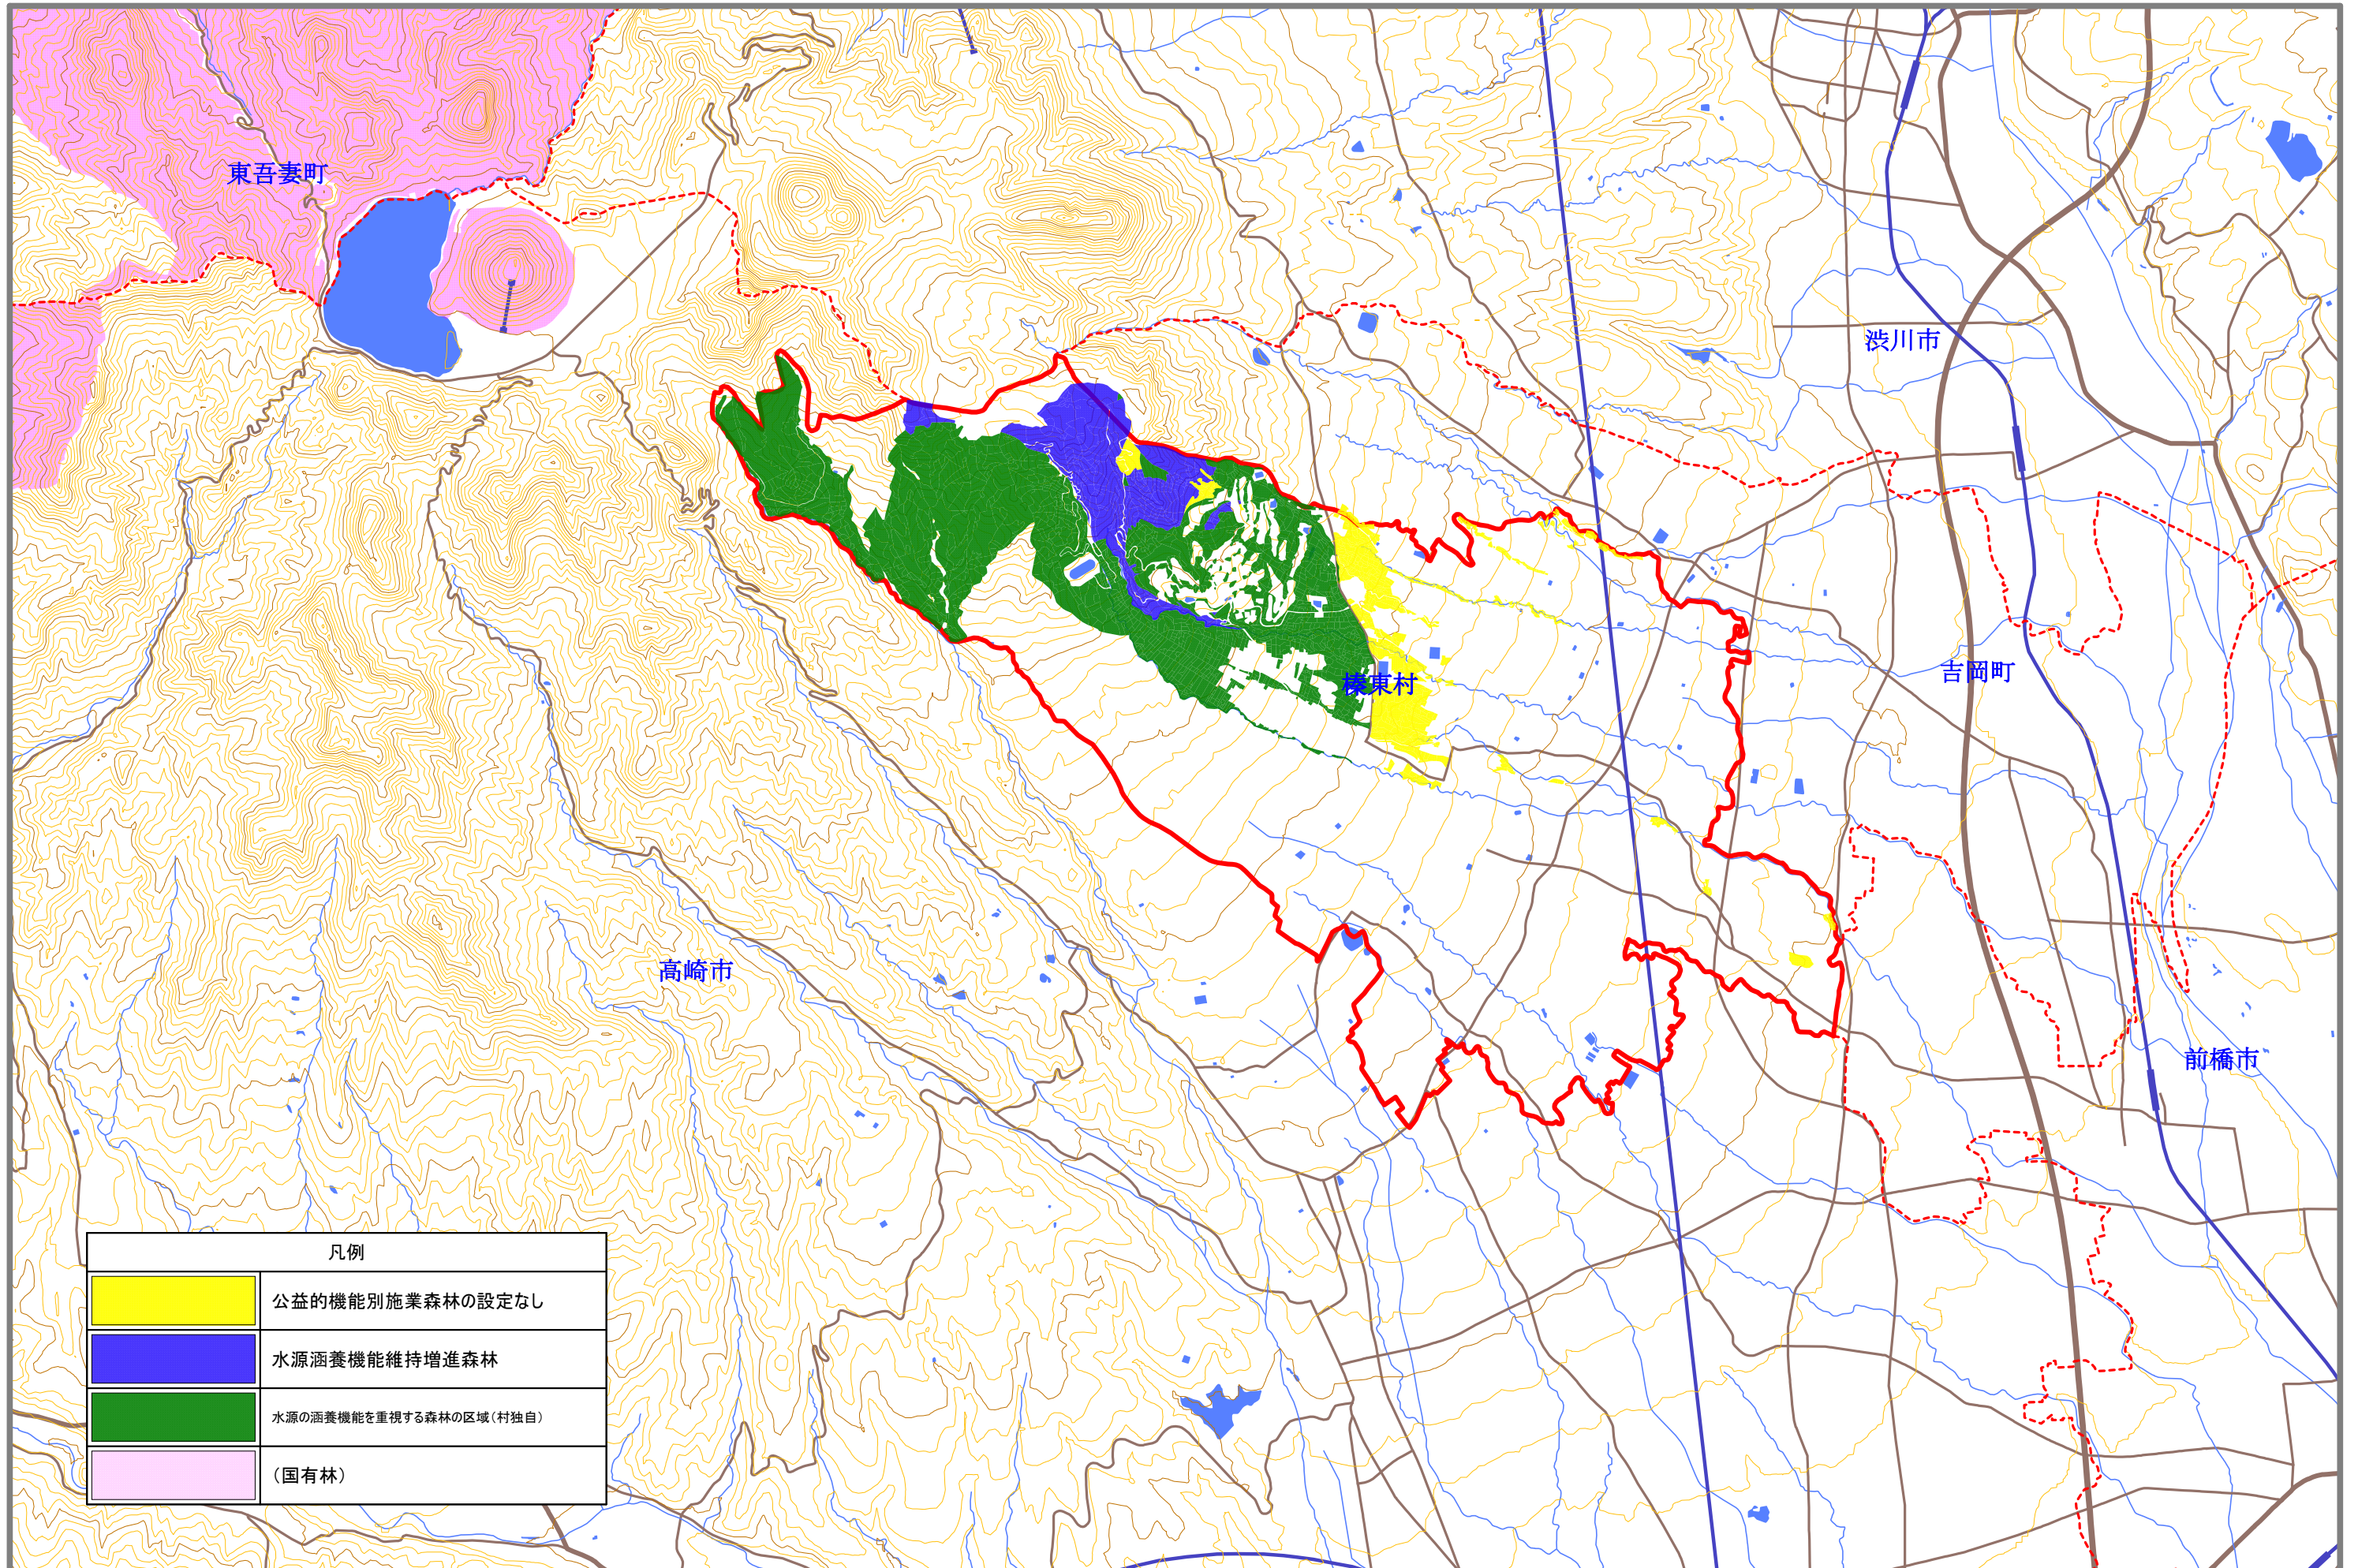

# 市町村森林整備計画概要図（公益的機能別施業森林等）

計画期間：令和4年4月1日から令和14年3月31日まで

縮尺：1/50,000