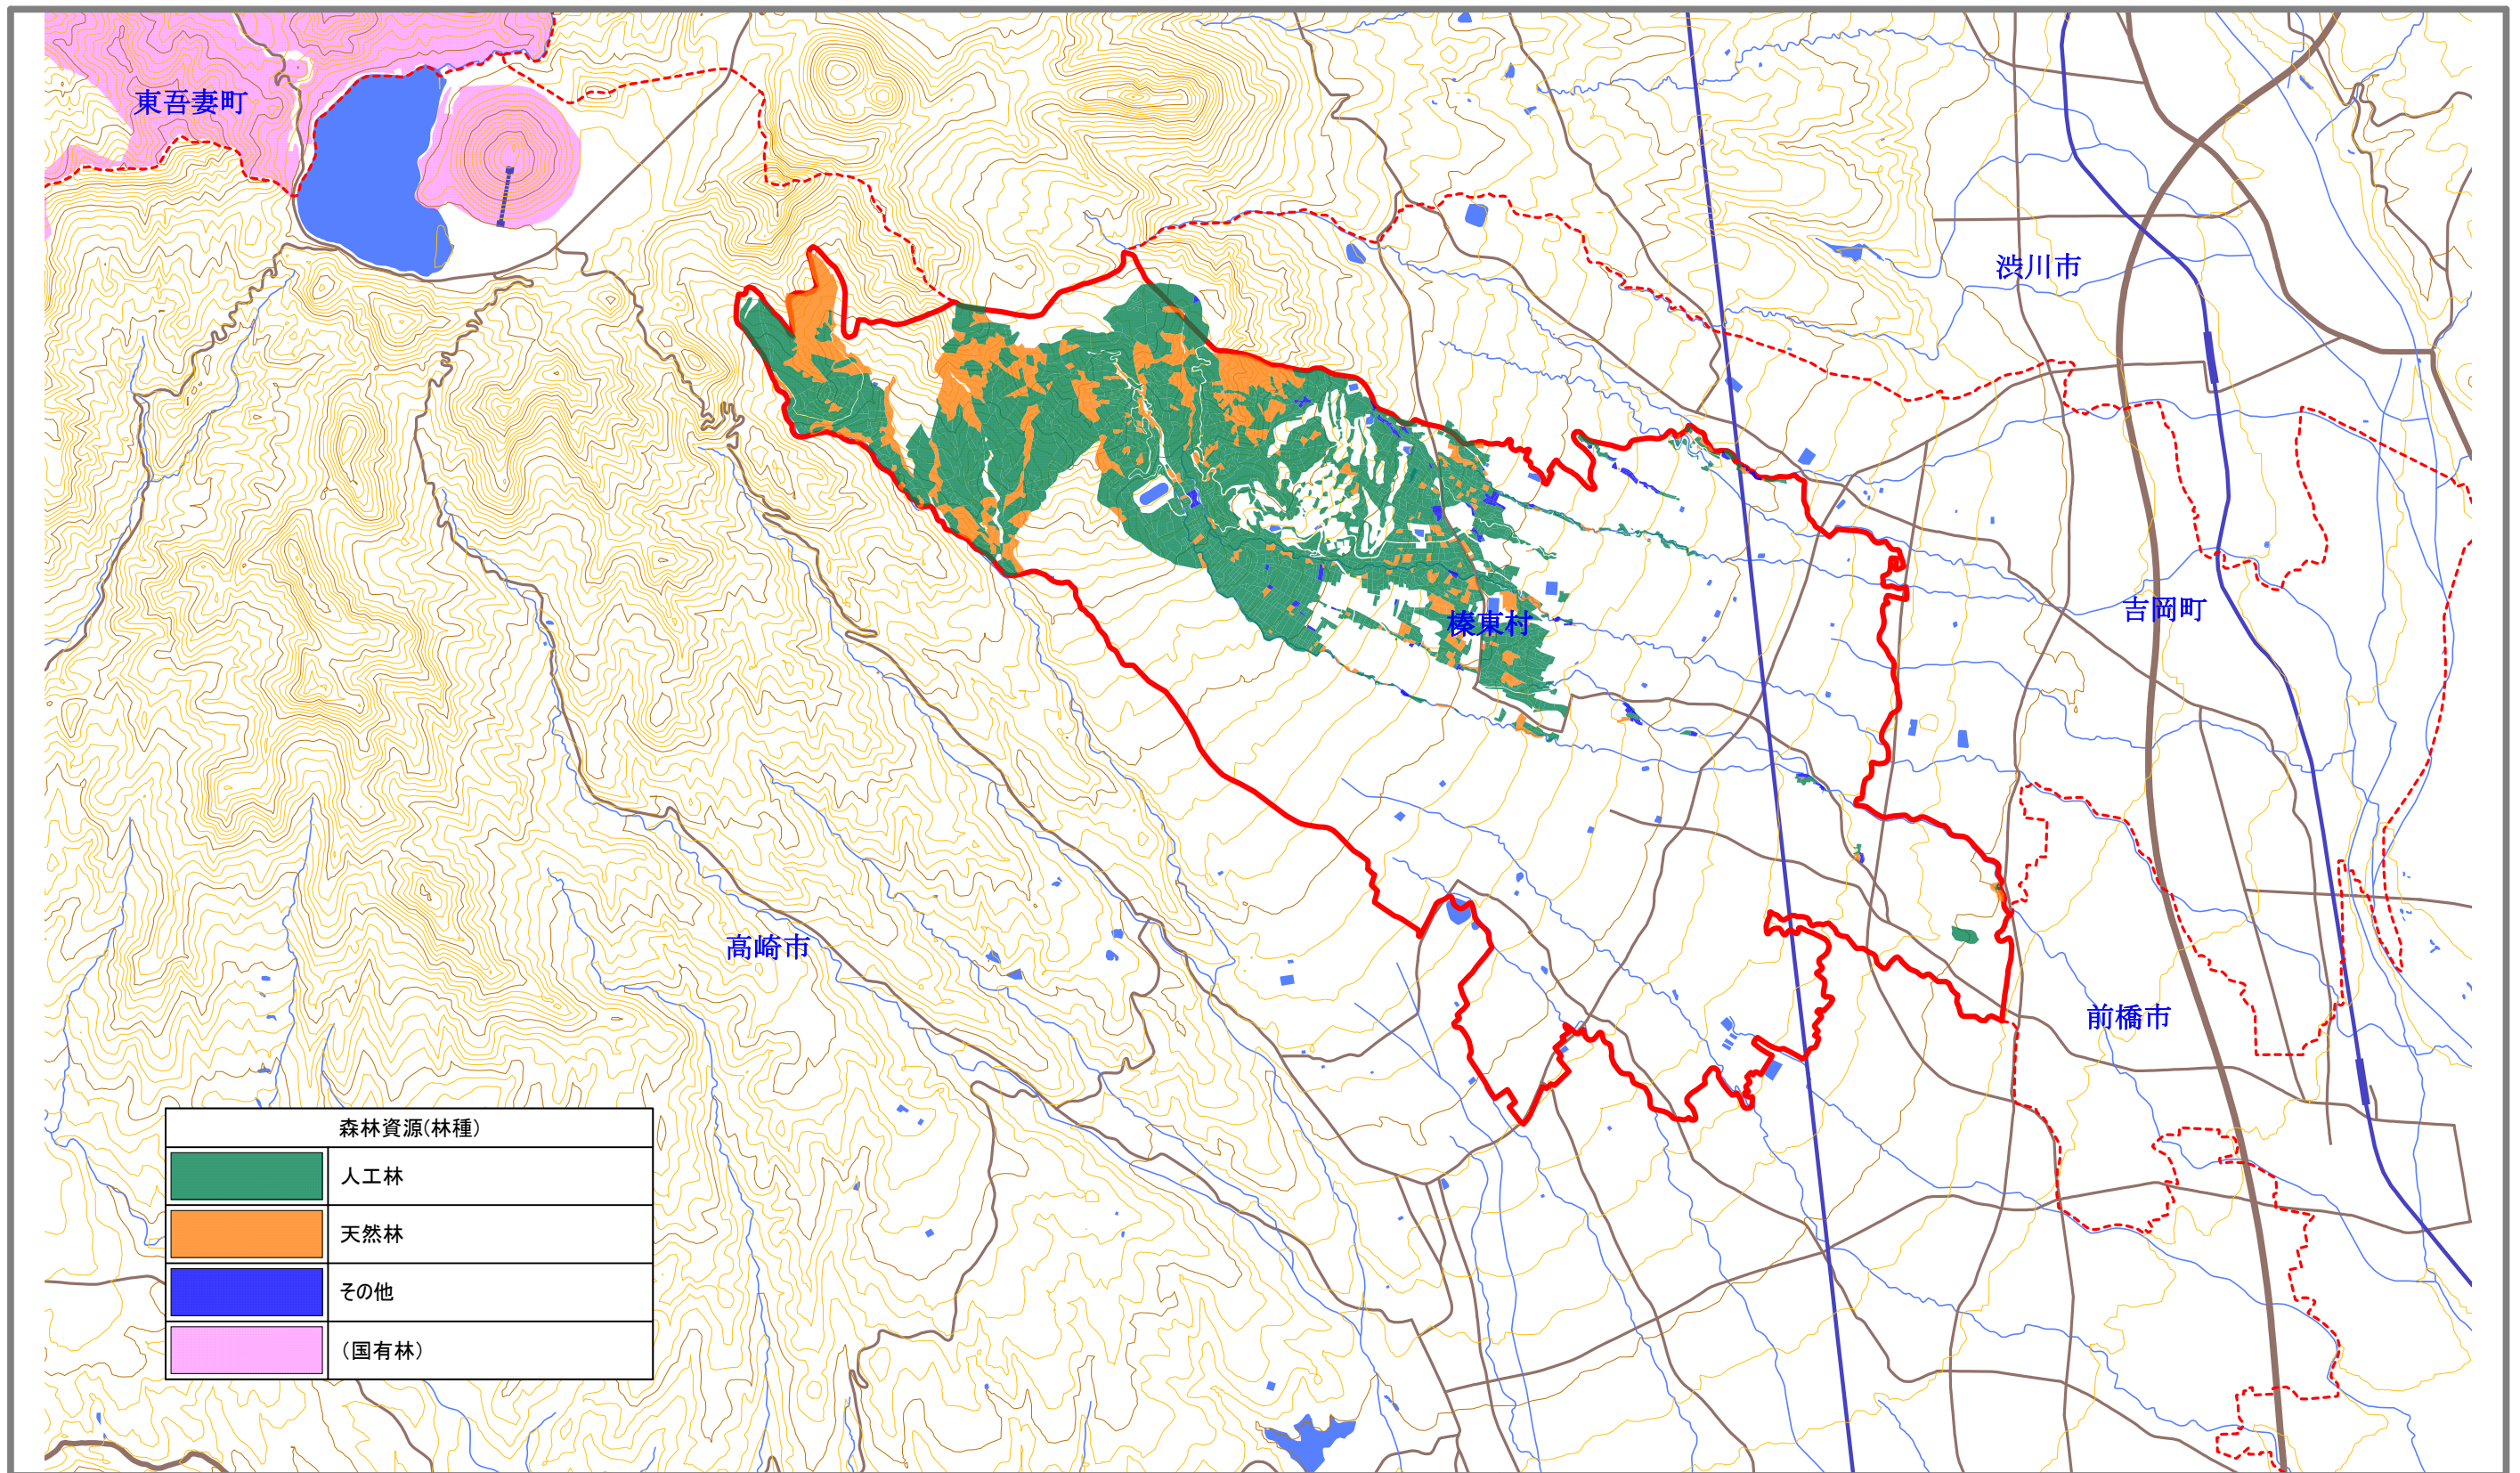

市町村森林整備計画概要図（森林資源）

計画期間：令和4年4月1日から令和14年3月31日まで

縮尺：1/50,000