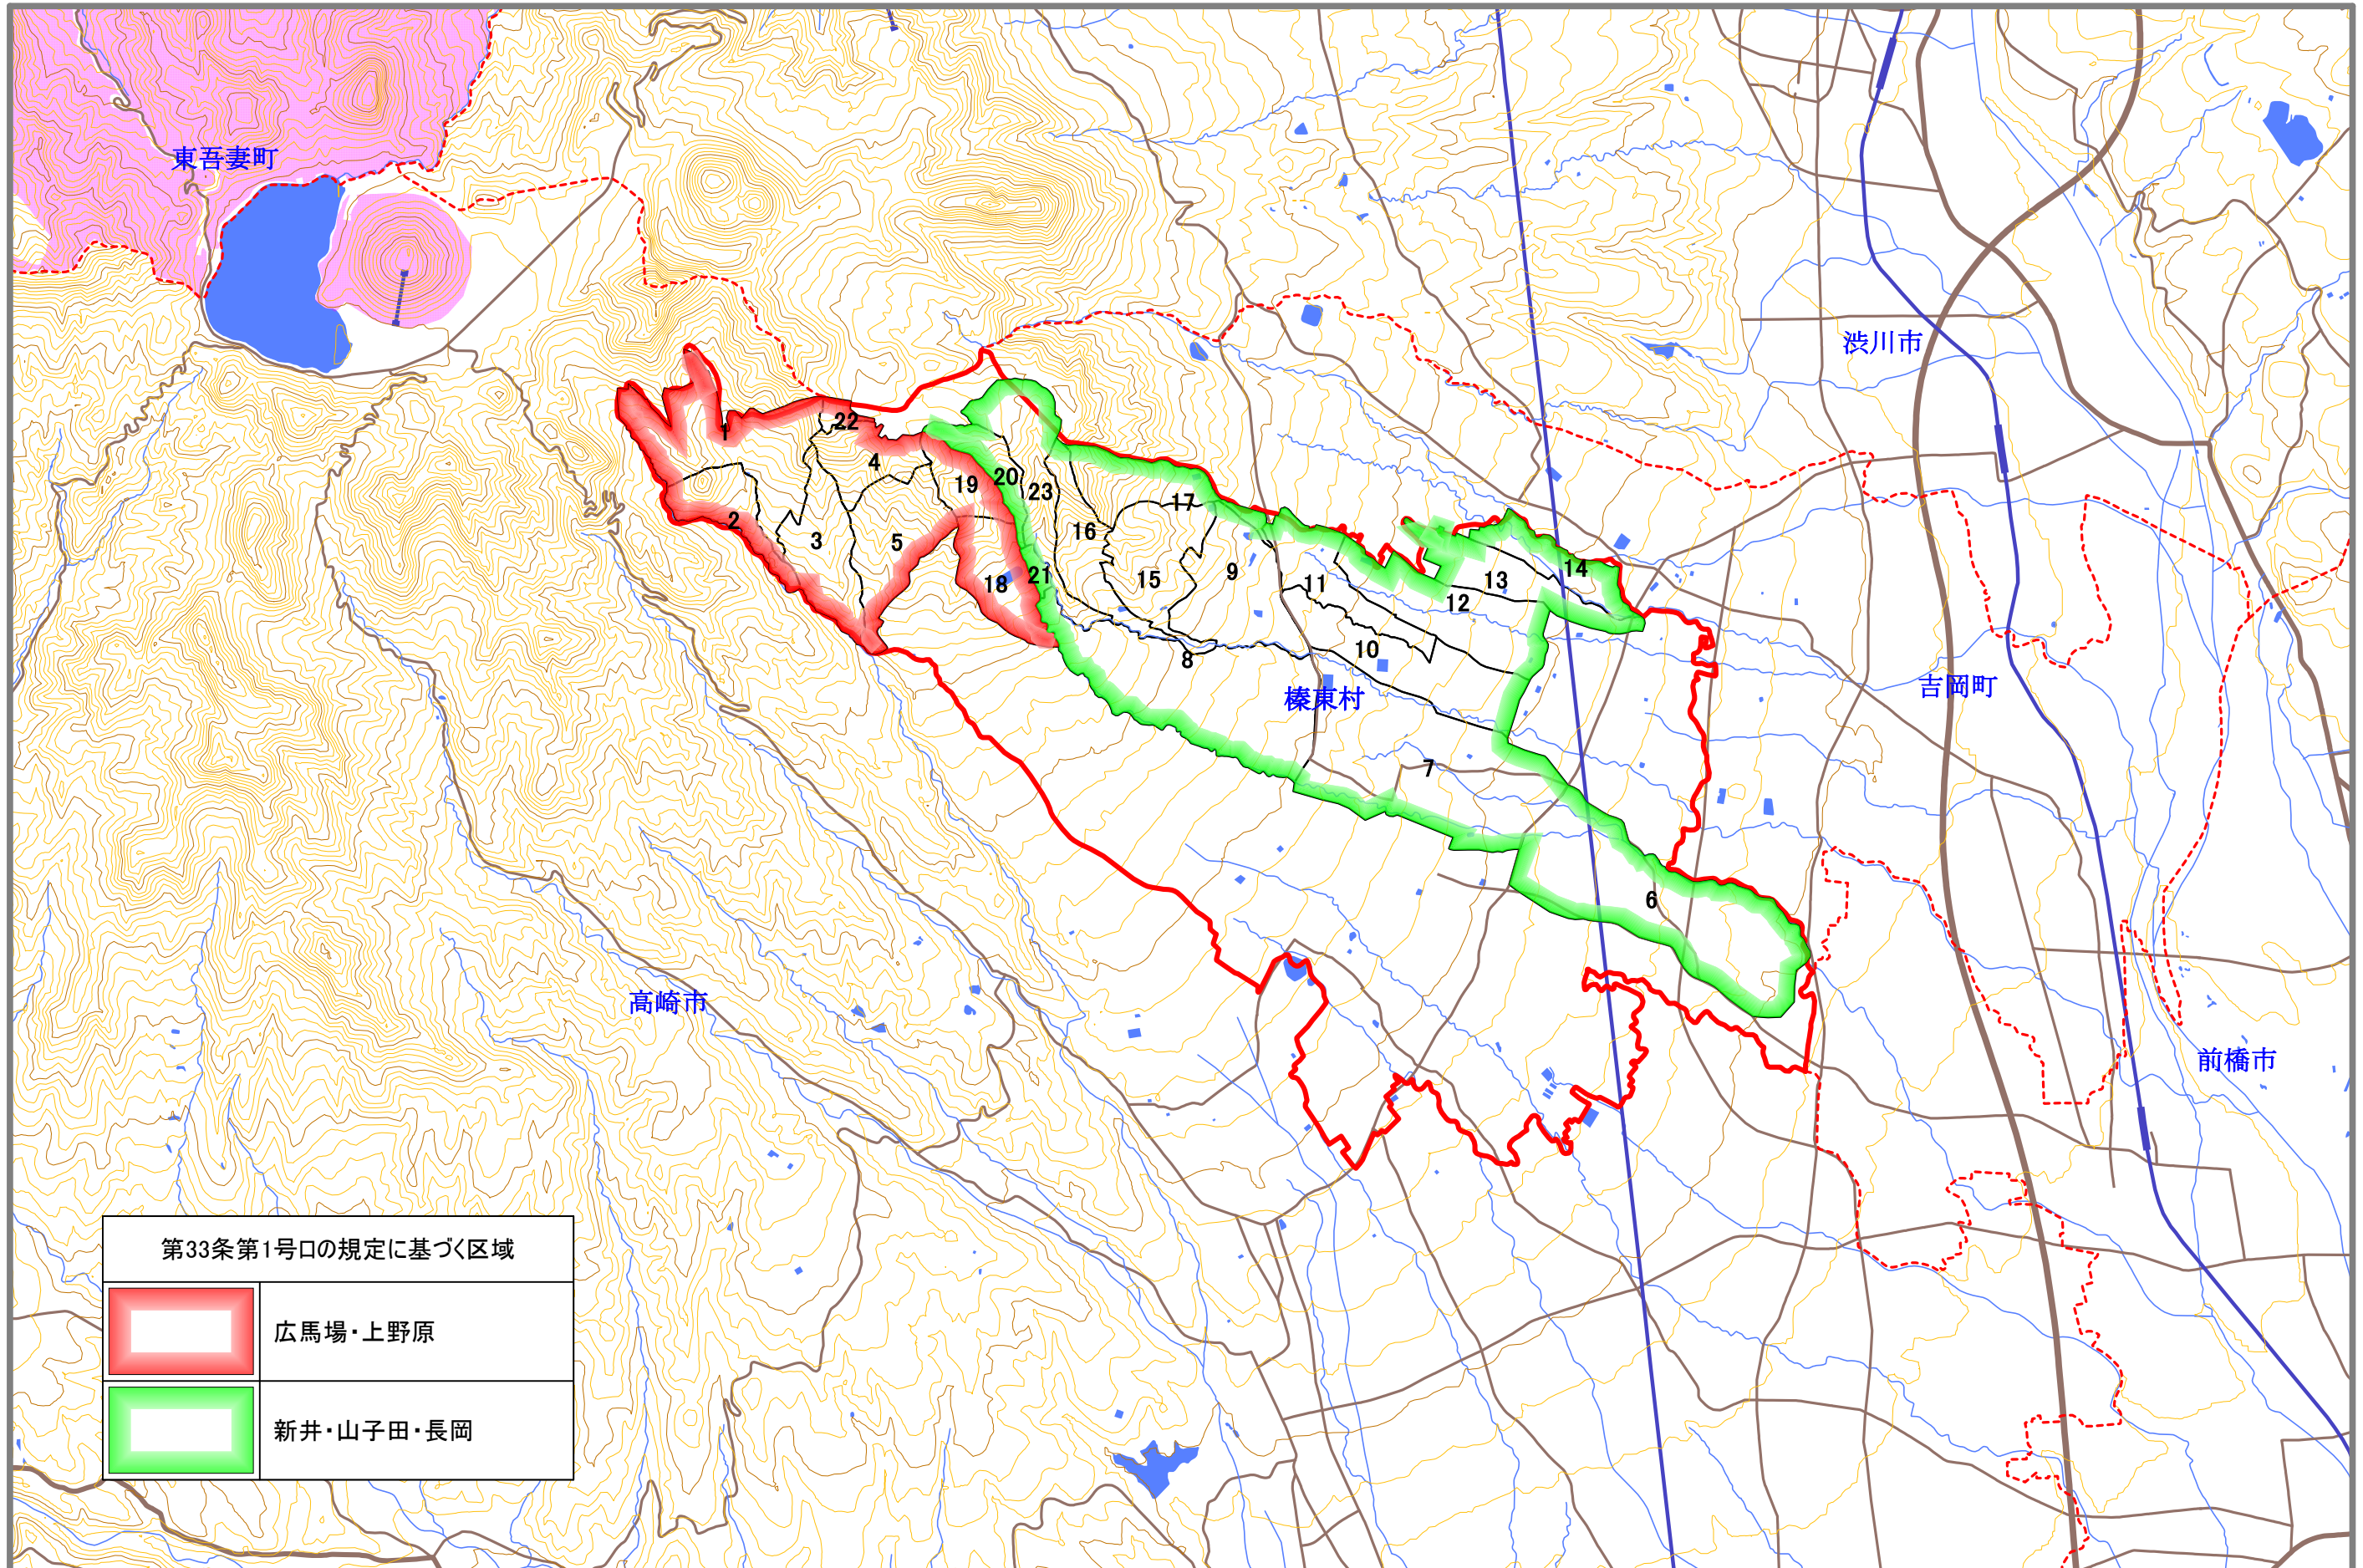

市町村森林整備計画概要図（森林法施行規則第33条第1号ロの規定に基づく区域）

第33条第1号ロの規定に基づく区域	
	広馬場・上野原
	新井・山子田・長岡

計画期間：令和4年4月1日から令和14年3月31日まで

縮尺：1/50,000