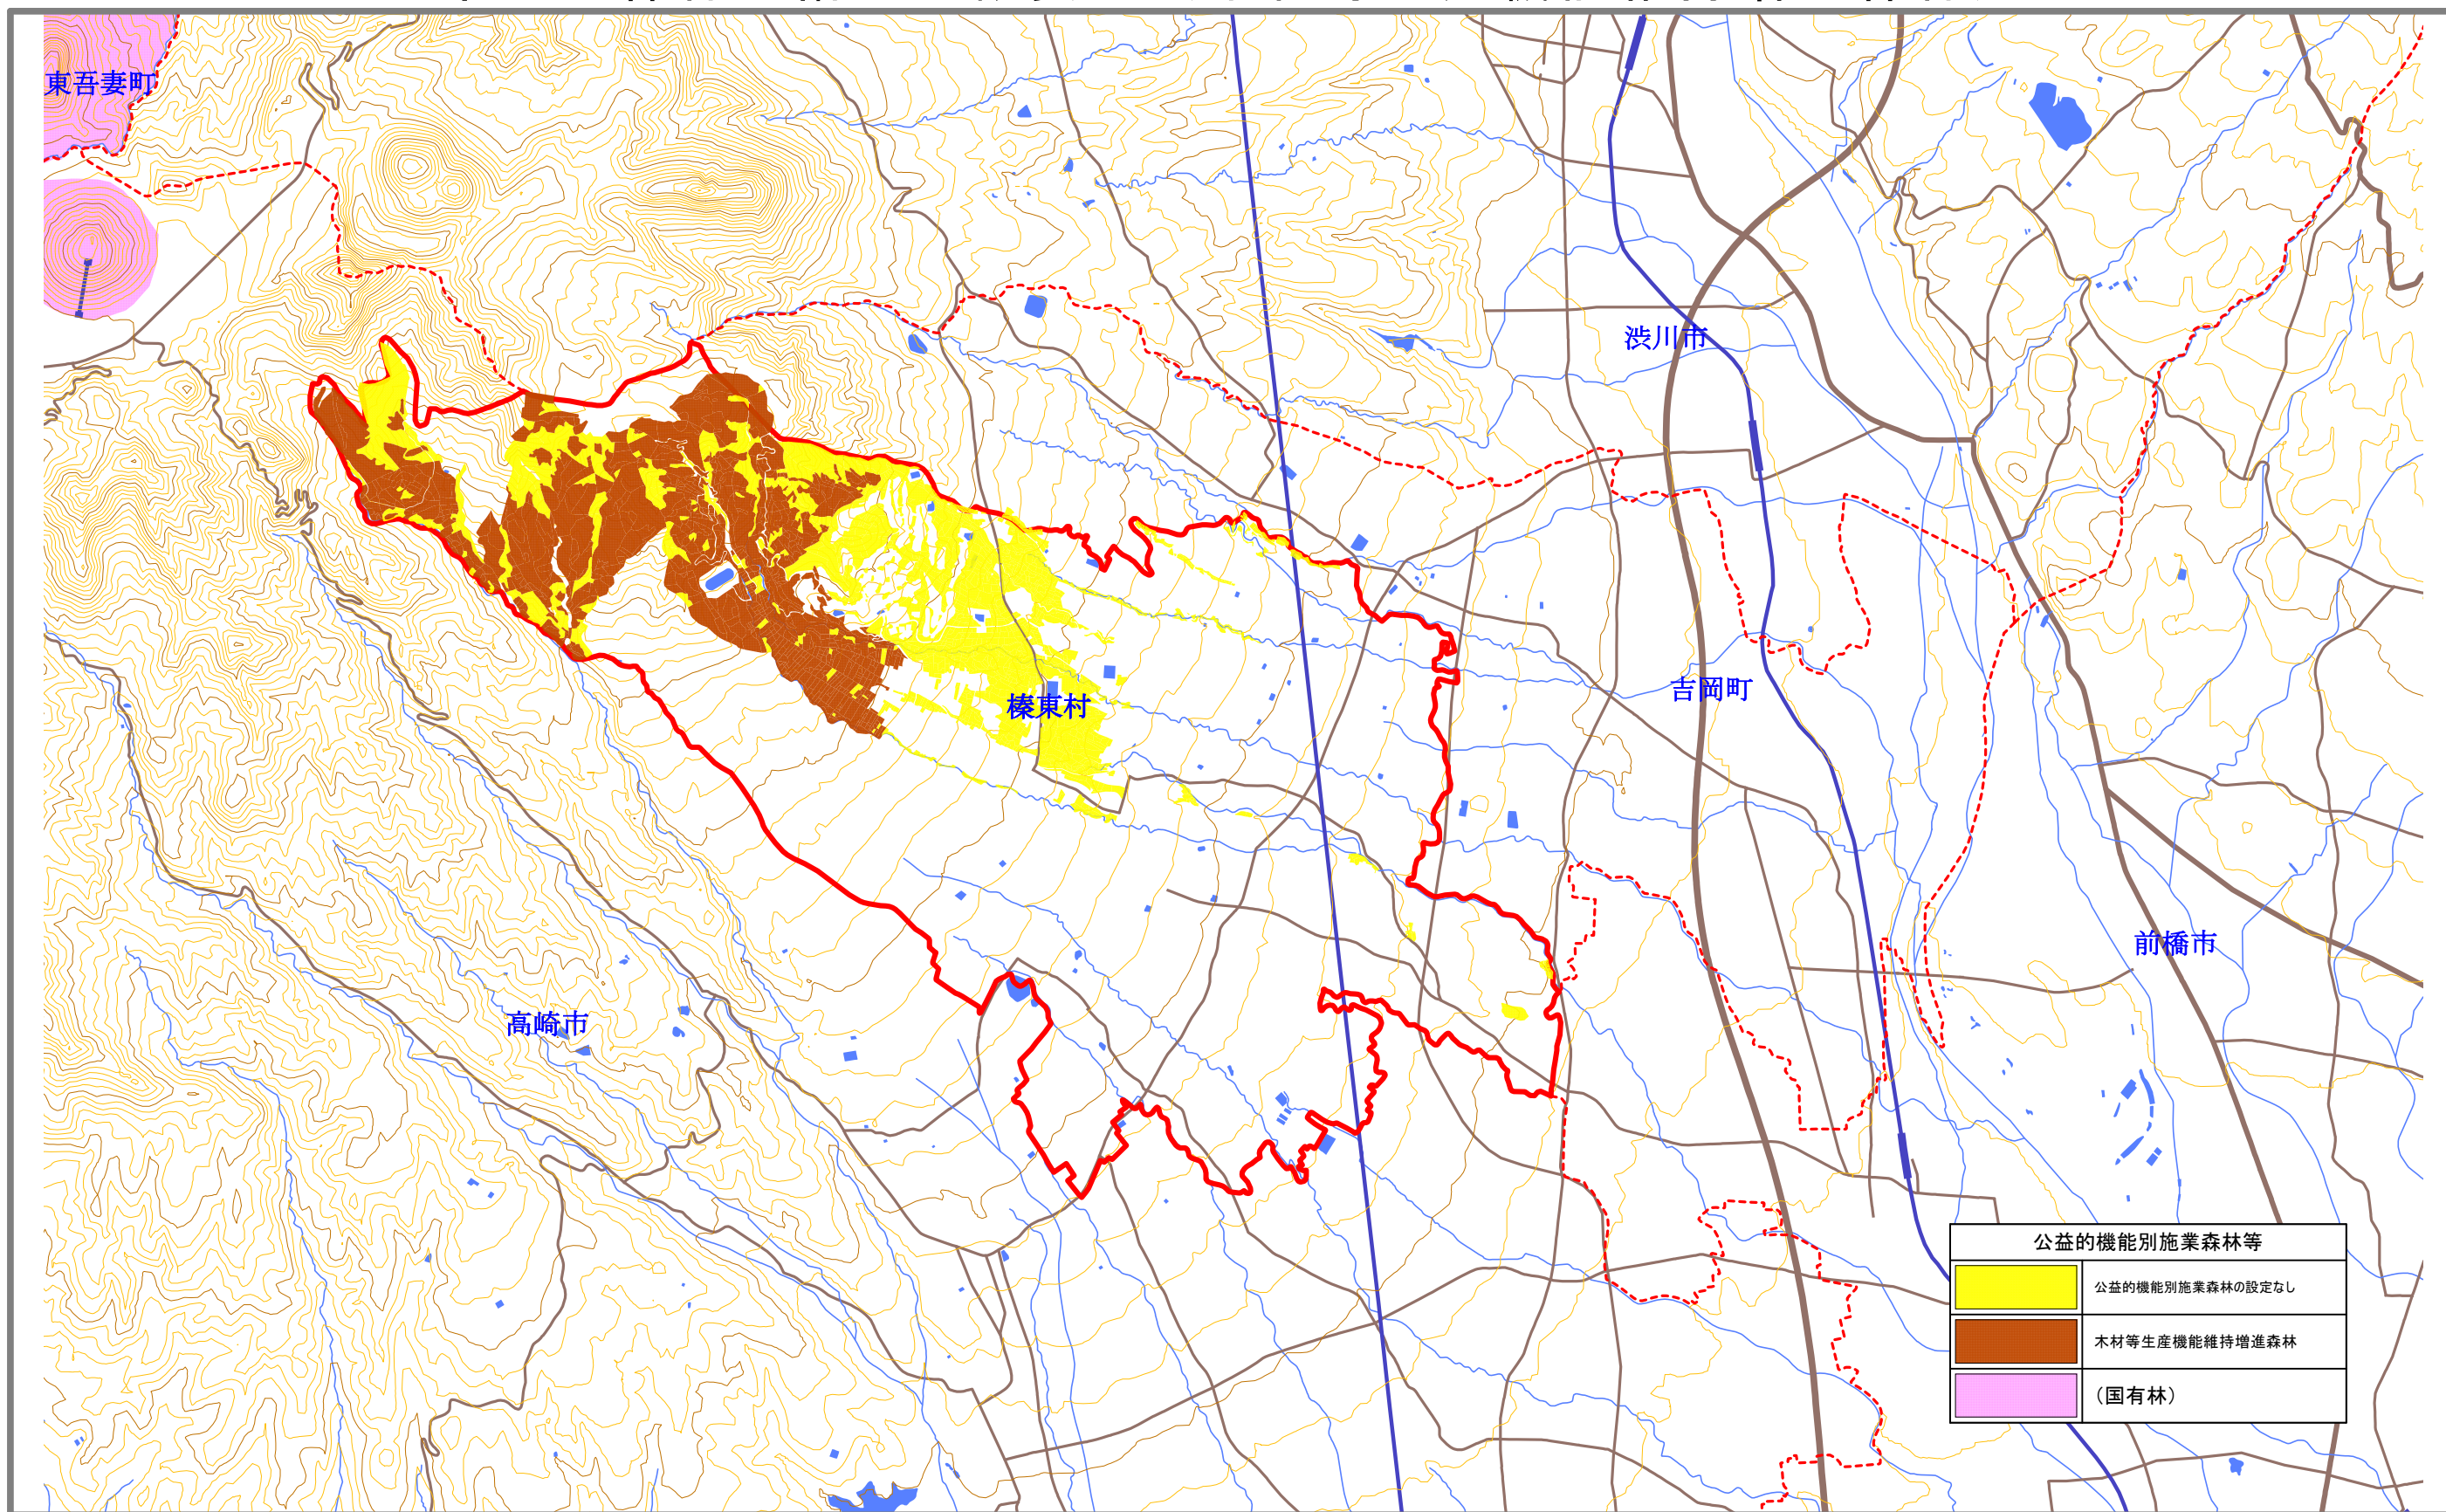

市町村森林整備計画概要図（木材等生産機能維持増進森林）

計画期間：令和4年4月1日から令和14年3月31日まで

縮尺：1/50,000