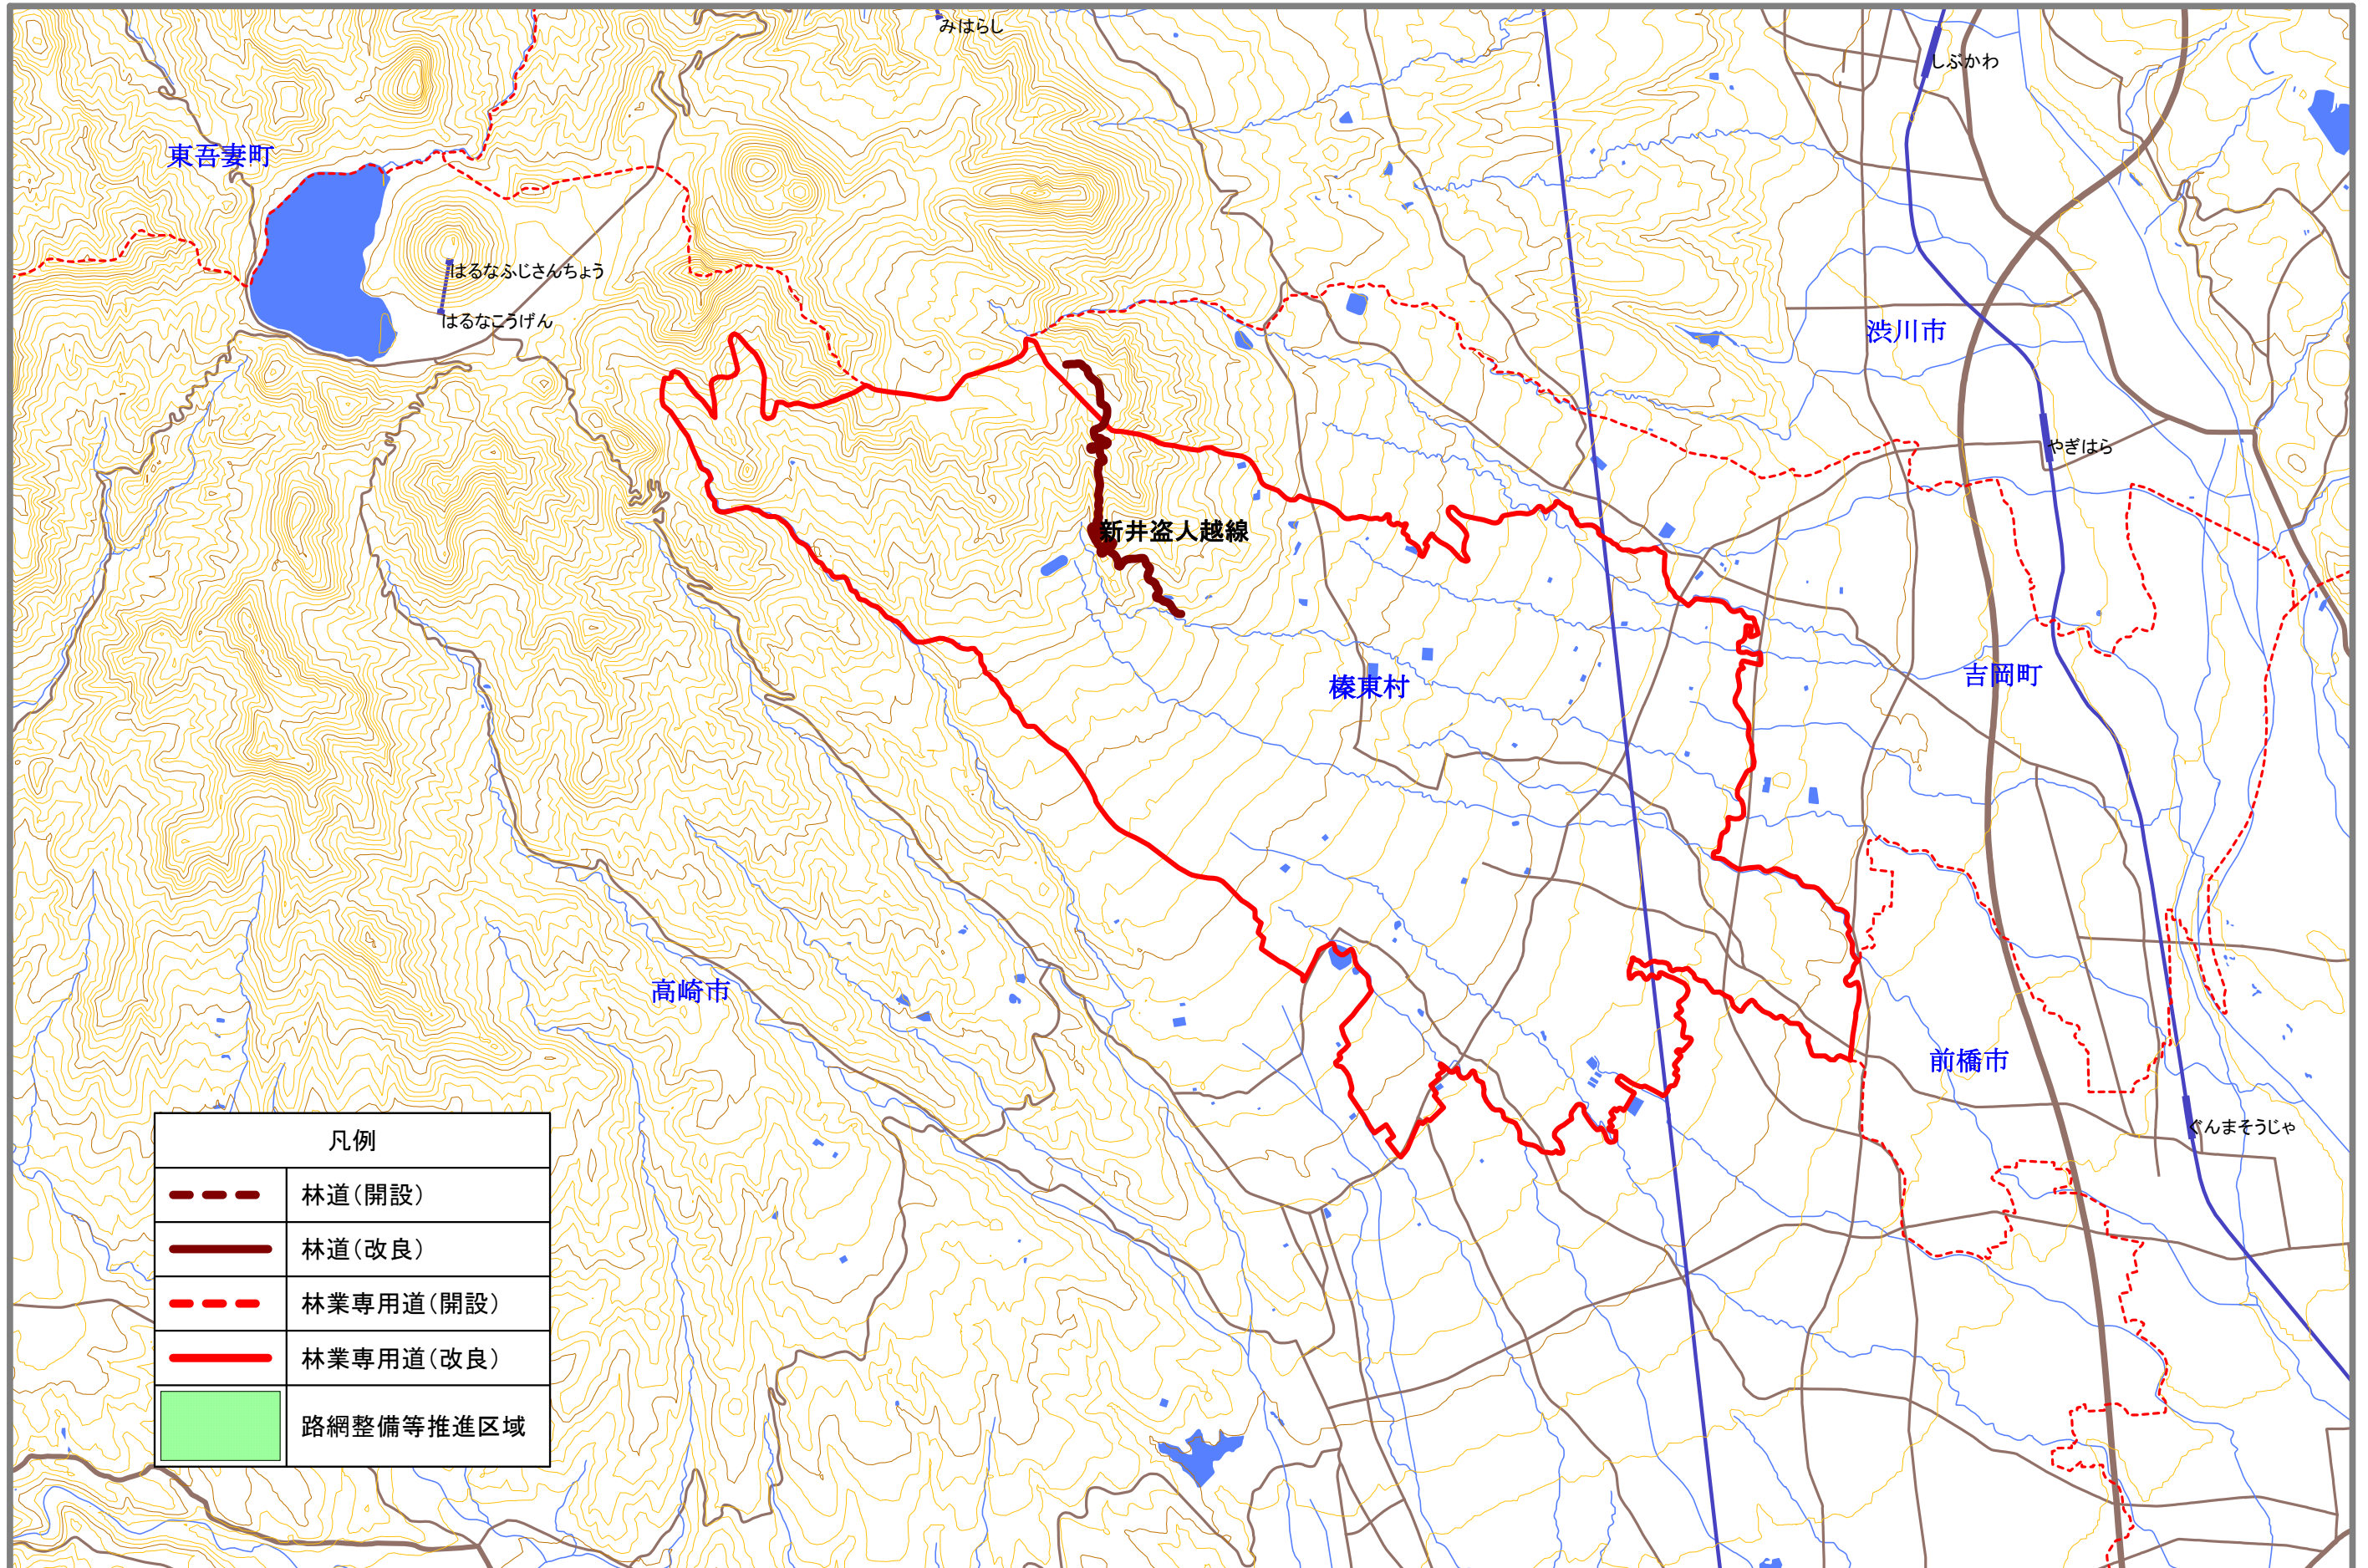

市町村森林整備計画概要図（林道等路網計画）

凡例	
	林道(開設)
	林道(改良)
	林業専用道(開設)
	林業専用道(改良)
	路網整備等推進区域

計画期間 令和4年4月1日から令和14年3月31日まで

縮尺 : 1/50,000