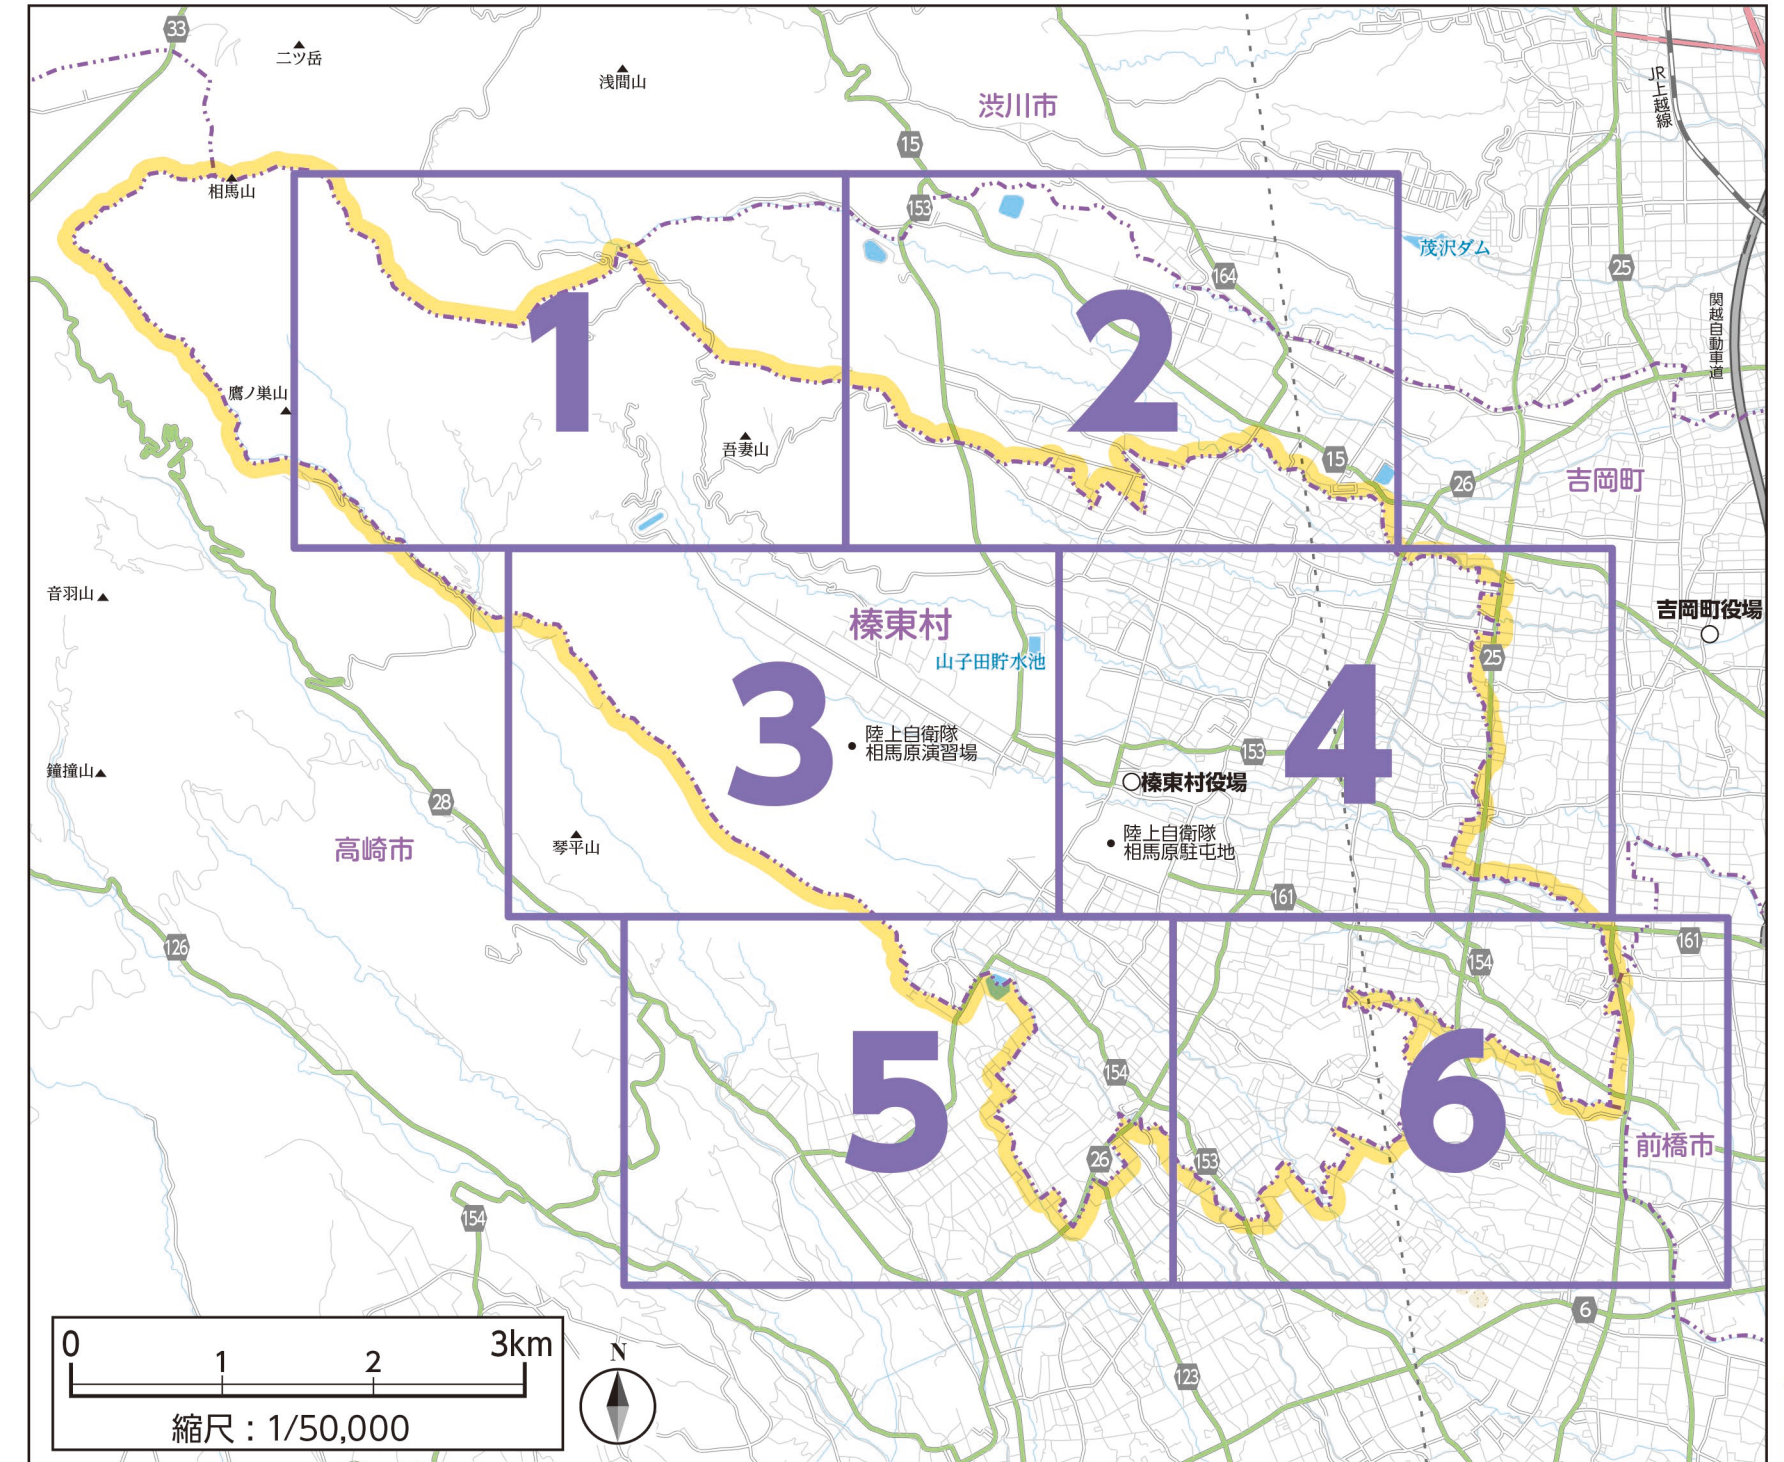

避難所等一覧

全体索引図

指定緊急避難場所 …… 切迫した災害の危険から命を守るために避難する場所です。

指定緊急避難場所	名称	所在地	地図座標
1	しんとう総合グラウンド(楽集センター)	山子田2037	4 - A - 2
2	榛東村立北小学校	山子田1261	4 - C - 3
3	榛東村立南小学校	広馬場1142	6 - A - 1
4	榛東村立榛東中学校	新井598-1	4 - C - 4

指定一般避難所 …… 災害発生時に被災者が一定期間避難生活を送るための施設です。

指定一般避難所	名称	所在地	地図座標
1	しんとう総合グラウンド(楽集センター)	山子田2037	4 - A - 2
2	榛東村立北小学校	山子田1261	4 - C - 3
3	榛東村立南小学校	広馬場1142	6 - A - 1
4	榛東村立榛東中学校	新井598-1	4 - C - 4
5	1区コミュニティセンター	長岡515-3	4 - D - 1
6	2区コミュニティセンター	長岡280	4 - D - 2
7	長岡集会所	長岡457-1	4 - D - 1
8	3区コミュニティセンター	長岡1097-1	4 - C - 1
9	榛東北部保育園	長岡1109	4 - C - 1
10	児童館	長岡1404-1	2 - F - 4
11	4区コミュニティセンター	山子田1425	4 - C - 2
12	5区コミュニティセンター	山子田127-1	4 - E - 3
13	北幼稚園	山子田1322-1	4 - C - 3
14	中央公民館	山子田797	4 - D - 3
15	6区コミュニティセンター	山子田839-2	4 - D - 3
16	しんとうスポーツアリーナ	山子田2020-1	4 - B - 2
17	7区コミュニティセンター	山子田2529-7	4 - B - 2
18	8区コミュニティセンター	新井261-1	4 - C - 4
19	榛東村ふれあい館	新井507-3	4 - A - 3
20	9区コミュニティセンター	新井1455-2	4 - B - 4
21	10区コミュニティセンター	新井3298-2	4 - D - 4
22	笹熊集会所	新井2852	6 - E - 2
23	12区コミュニティセンター	新井3487-1	3 - E - 2
24	13区コミュニティセンター	広馬場2580-5	5 - F - 1
25	南部コミュニティセンター	広馬場1088	6 - B - 2
26	南幼稚園	広馬場1143-1	6 - A - 1
27	14区コミュニティセンター	広馬場1378-4	6 - A - 2
28	宮室集会所	広馬場597-1	6 - B - 2
29	15区コミュニティセンター	広馬場709-1	6 - C - 2
30	16区コミュニティセンター	広馬場82-2	6 - A - 3
31	17区コミュニティセンター	広馬場1706	5 - F - 2
32	榛東南部こども園	広馬場1763-1	5 - F - 3
33	18区コミュニティセンター	広馬場2096-3	5 - E - 2
34	上野集会所	広馬場2978-3	5 - E - 1
35	19区コミュニティセンター	広馬場3918-2	5 - E - 2
36	20区コミュニティセンター	新井2901-12	6 - E - 2
37	21区コミュニティセンター	新井2328-4	6 - C - 1