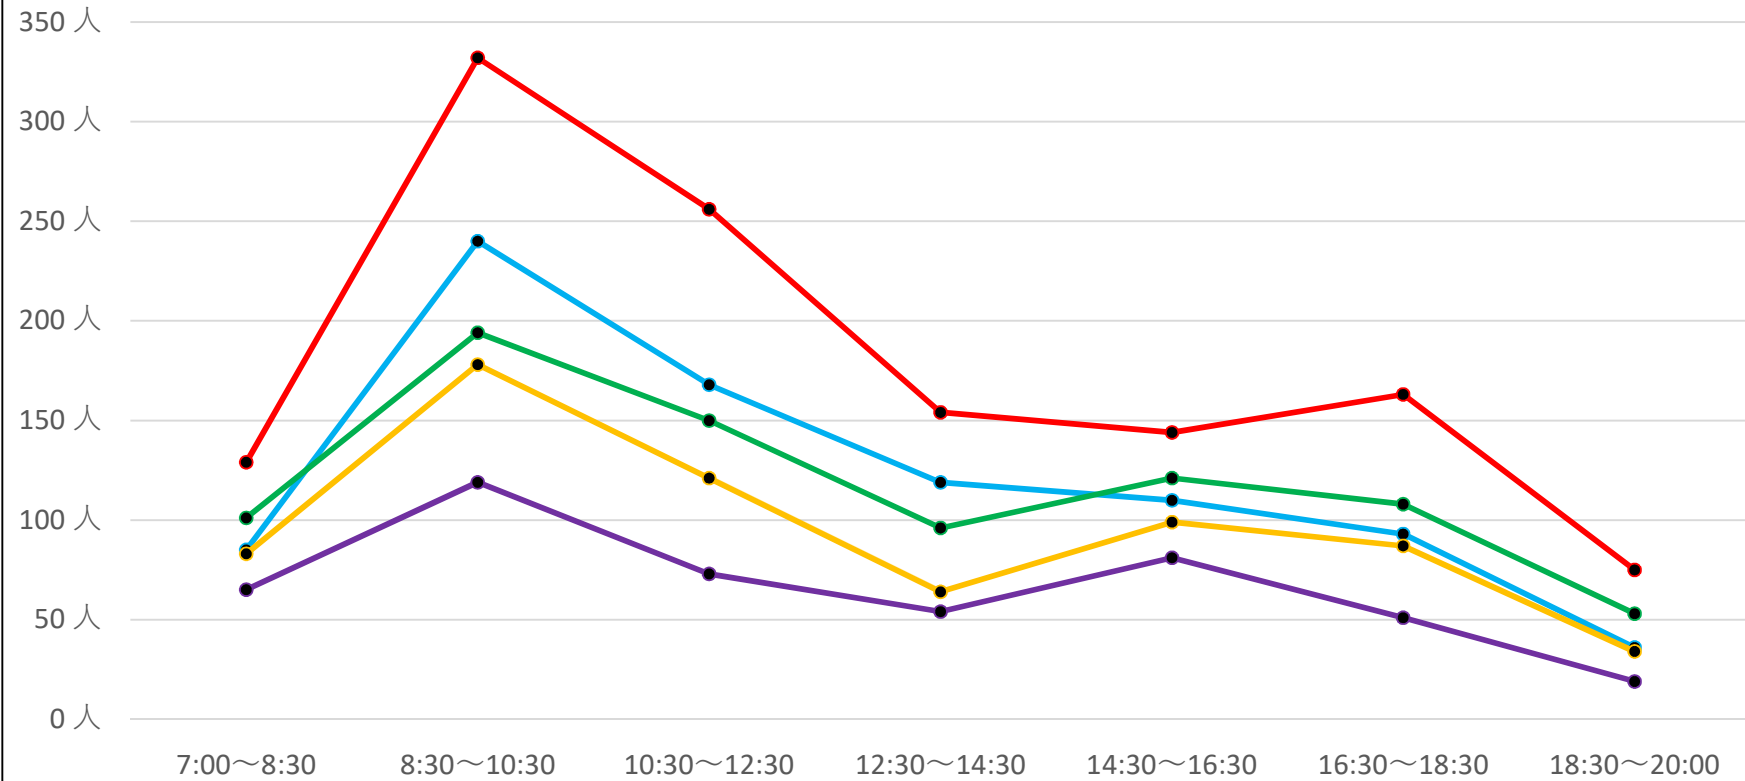

令和4年7月10日執行 第26回参議員議員通常選挙 時間帯別来場者数

第1投票所：第3区コミュニティセンター
第2投票所：榛東村中央公民館
第3投票所：榛東村役場
第4投票所：榛東村立南小学校体育館
第5投票所：第20区コミュニティセンター