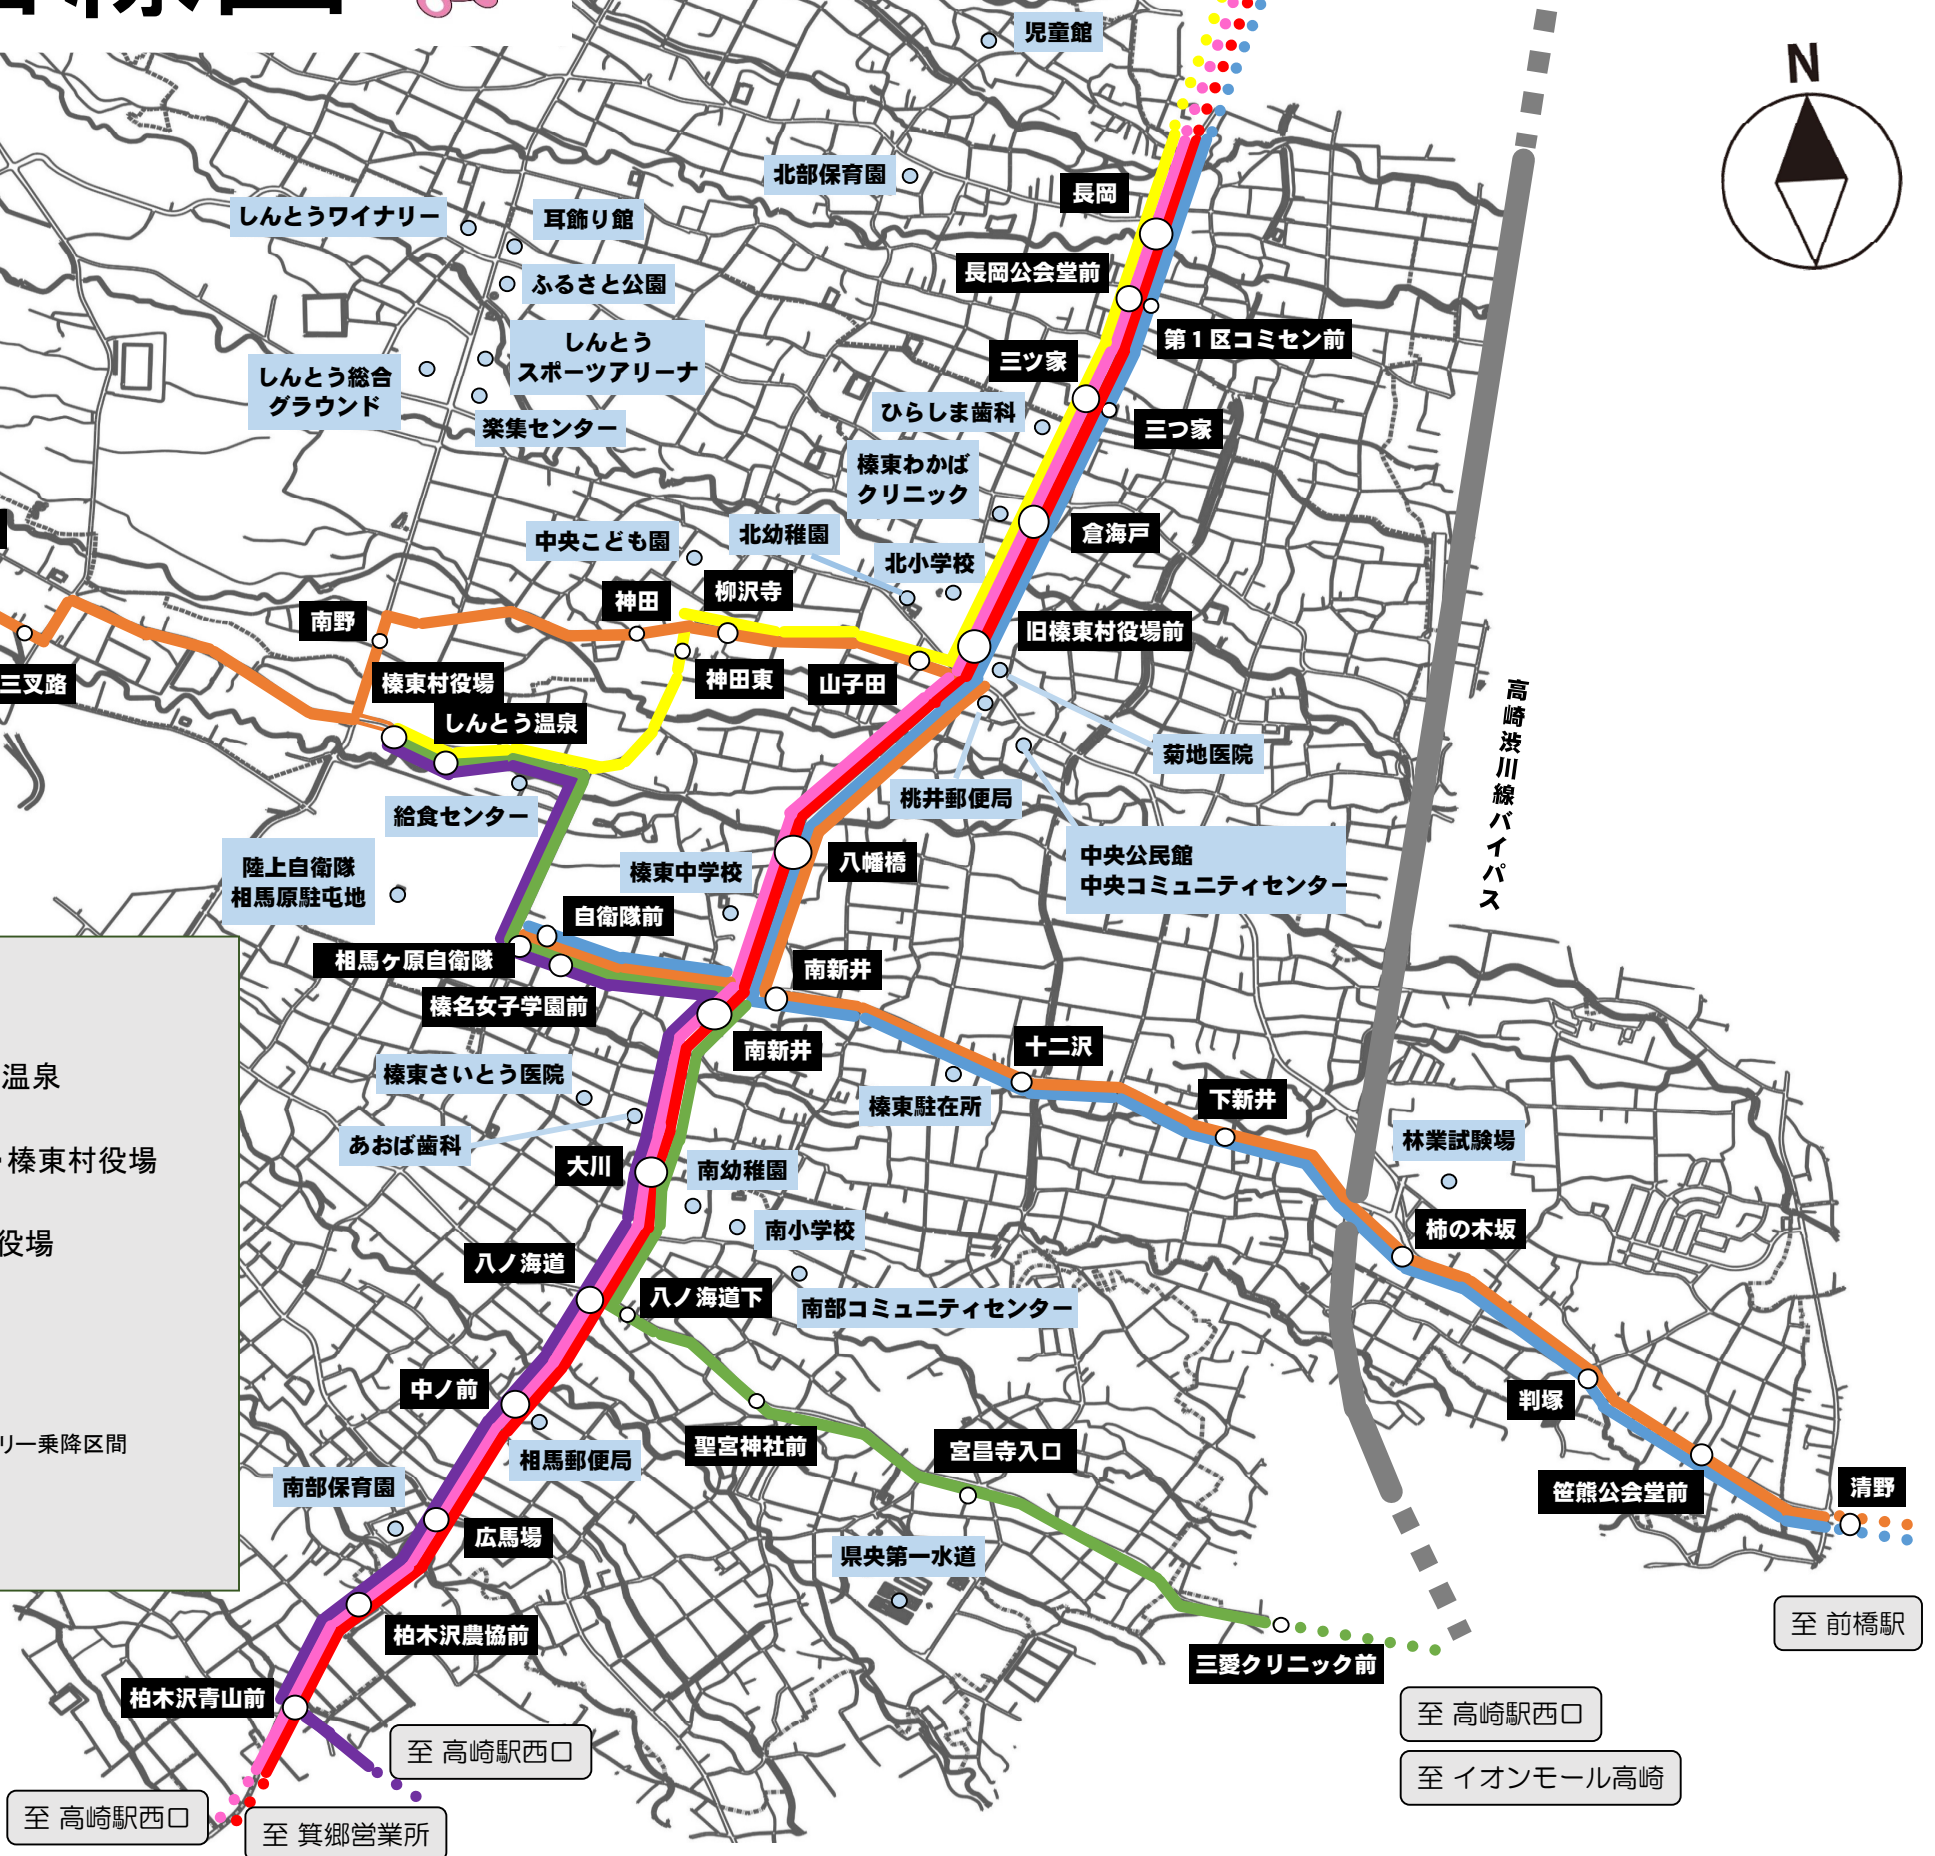

榛東村バス路線図

至 伊香保案内所

至 渋川駅

至 イオンモール高崎

運行バス会社 問合せ先

- 株式会社群馬バス
 ☎027-371-8588
 URL <https://www.gunbus.co.jp>
- 日本中央バス株式会社
 ☎027-287-4422
 URL <https://www.ncbbus.co.jp>

- 群馬バス 箕郷～旧榛東村役場前～渋川駅
- 群馬バス 高崎駅～浜川～箕郷～水沢観音～伊香保温泉
※上野田四ツ角～地蔵河原間は、フリー乗降区間
- 群馬バス 高崎駅～イオンモール高崎～しんとう温泉・榛東村役場
※諏訪神社前～群馬温泉やすらぎの湯前間は、フリー乗降区間
- 群馬バス 高崎駅～井出～相馬ヶ原自衛隊～榛東村役場
- 群馬バス イオンモール高崎～長岡～榛東村役場
※毎月の最終日曜日のみ運行
- 日本中央バス 前橋駅～桃泉
※一部の便を除き、自転車の積載が可能 しんとう温泉～桃泉間は、フリー乗降区間
- 日本中央バス 前橋駅～上野田四ツ角
※一部の便を除き、自転車の積載が可能