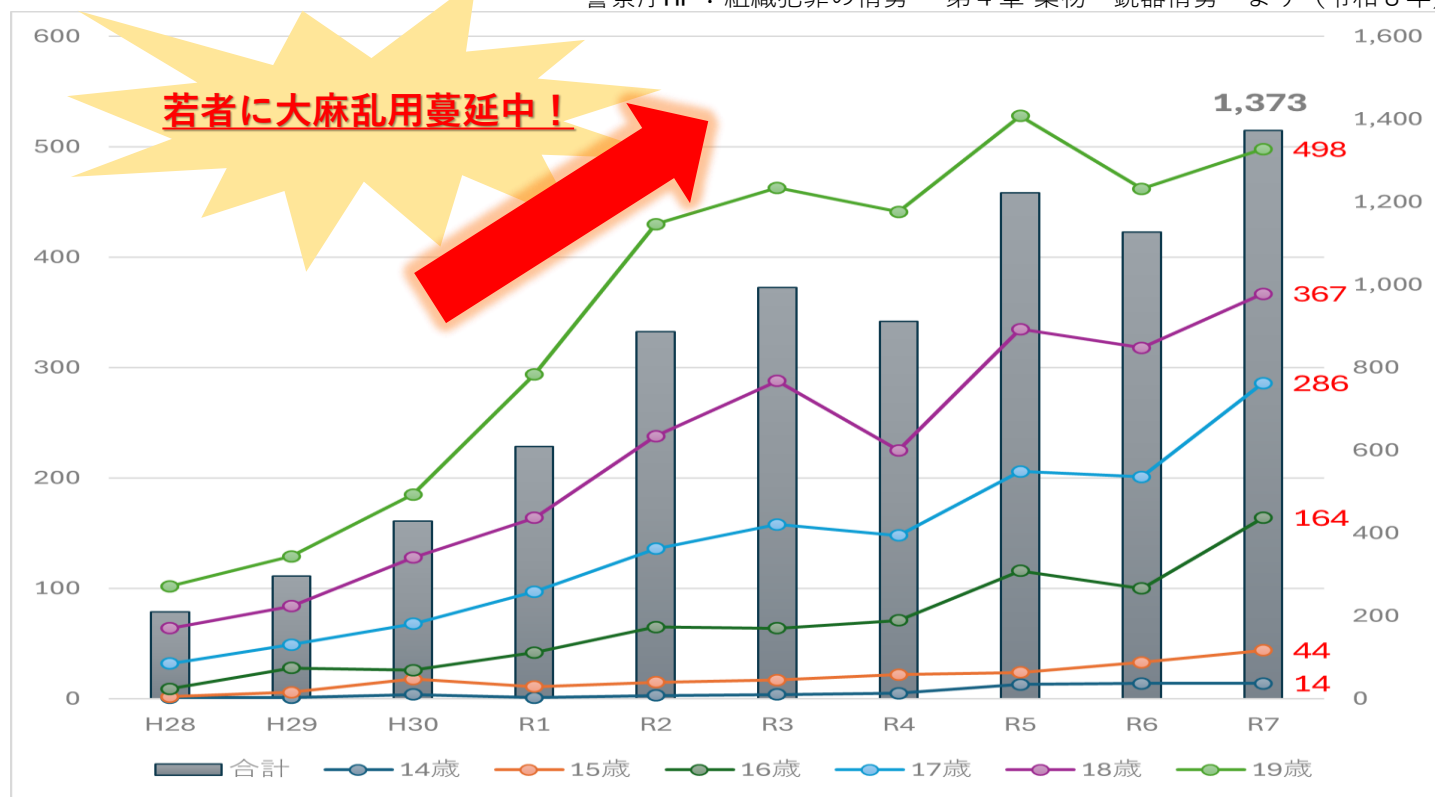

夏の青少年健全育成運動

実施期間 令和8年7月15日～8月31日

推進目標

県民総ぐるみで次代を担う子どもたちの健全育成に取り組もう

◇「おぜのかみさま県民運動」を推進し、地域と家庭で子どもたちの安全・安心なインターネット利用を考えよう

20歳未満の大麻事犯年齢別検挙人員の推移（全国）

警察庁HP：組織犯罪の情勢～第4章 薬物・銃器情勢～より（令和8年）

若者を中心に大麻による検挙者が急激に増えています。